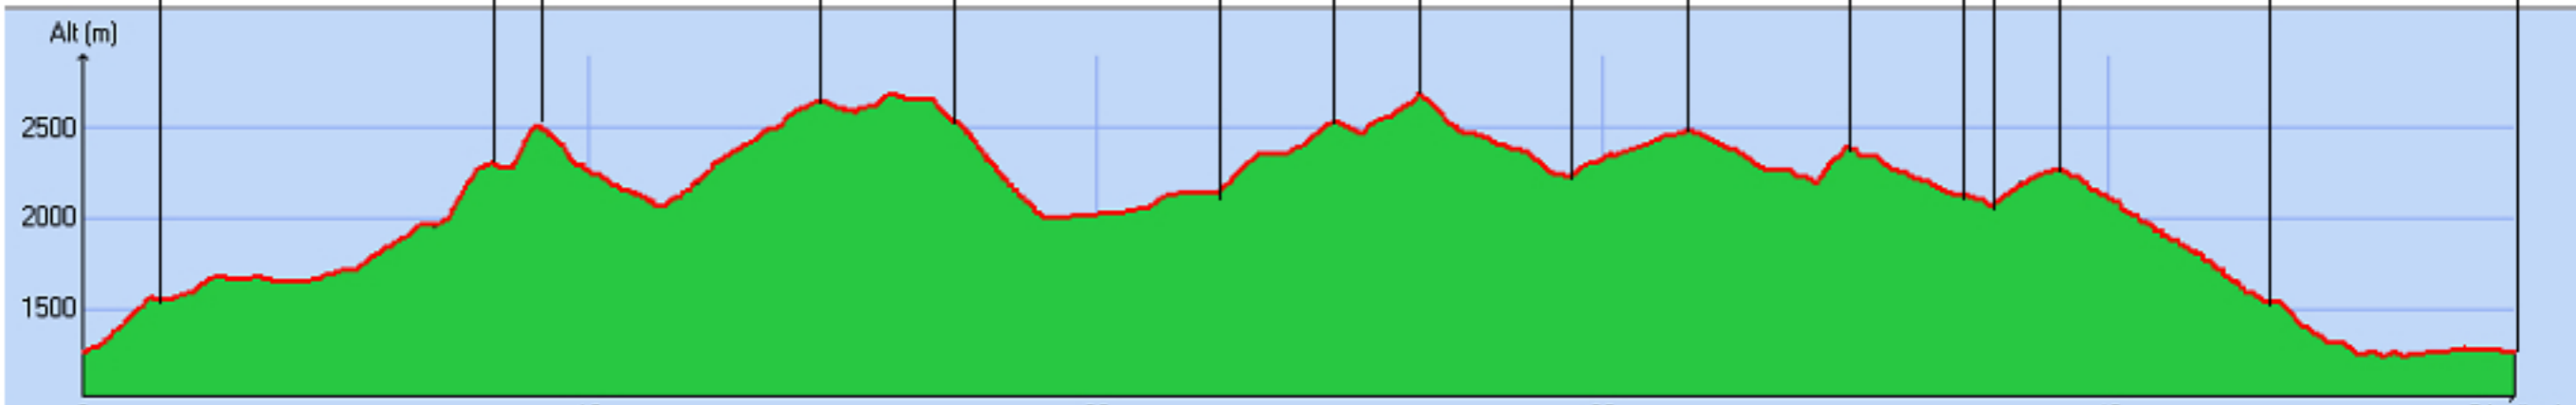

Le Praz 1258 m

Forêt du Praz

Col de la Loze 2274 m **R1**

Rocher de la Loze 2526 m

Sommet de la Vizeille 2659 m **R2**

Col du Fruit 2516 m

Refuge du Saut 2130 m

Col de Chanrouge 2531 m

Col du Rateau 2689 m

Petite val 2235 m **R3**

Col des Saulces 2456 m

Col de la Grande Pierre 2403 m

Col de la Dent 2140 m

Col de la Chal 2069 m

Dent du Villard 2284 m

Lac de la Rosière 1534 m **R4**

Le Praz 1258 m

Alt (m)

0

10

20

30

40

50